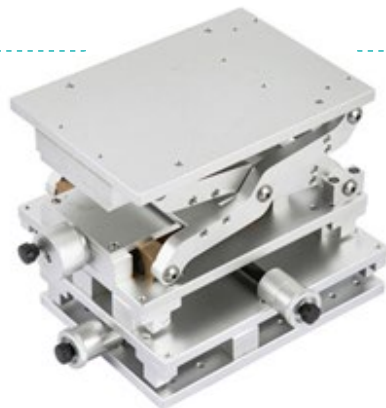

TF 30 SERIES

Accesorios y Consumibles

Mesa de trabajo 2D

Mesa de trabajo 3D

Dispositivo rotatorio

50mm / 100mm / 125mm

Pedal

Llave hexagonal y destornillador

Barra de posicionamiento

Gafas protectoras